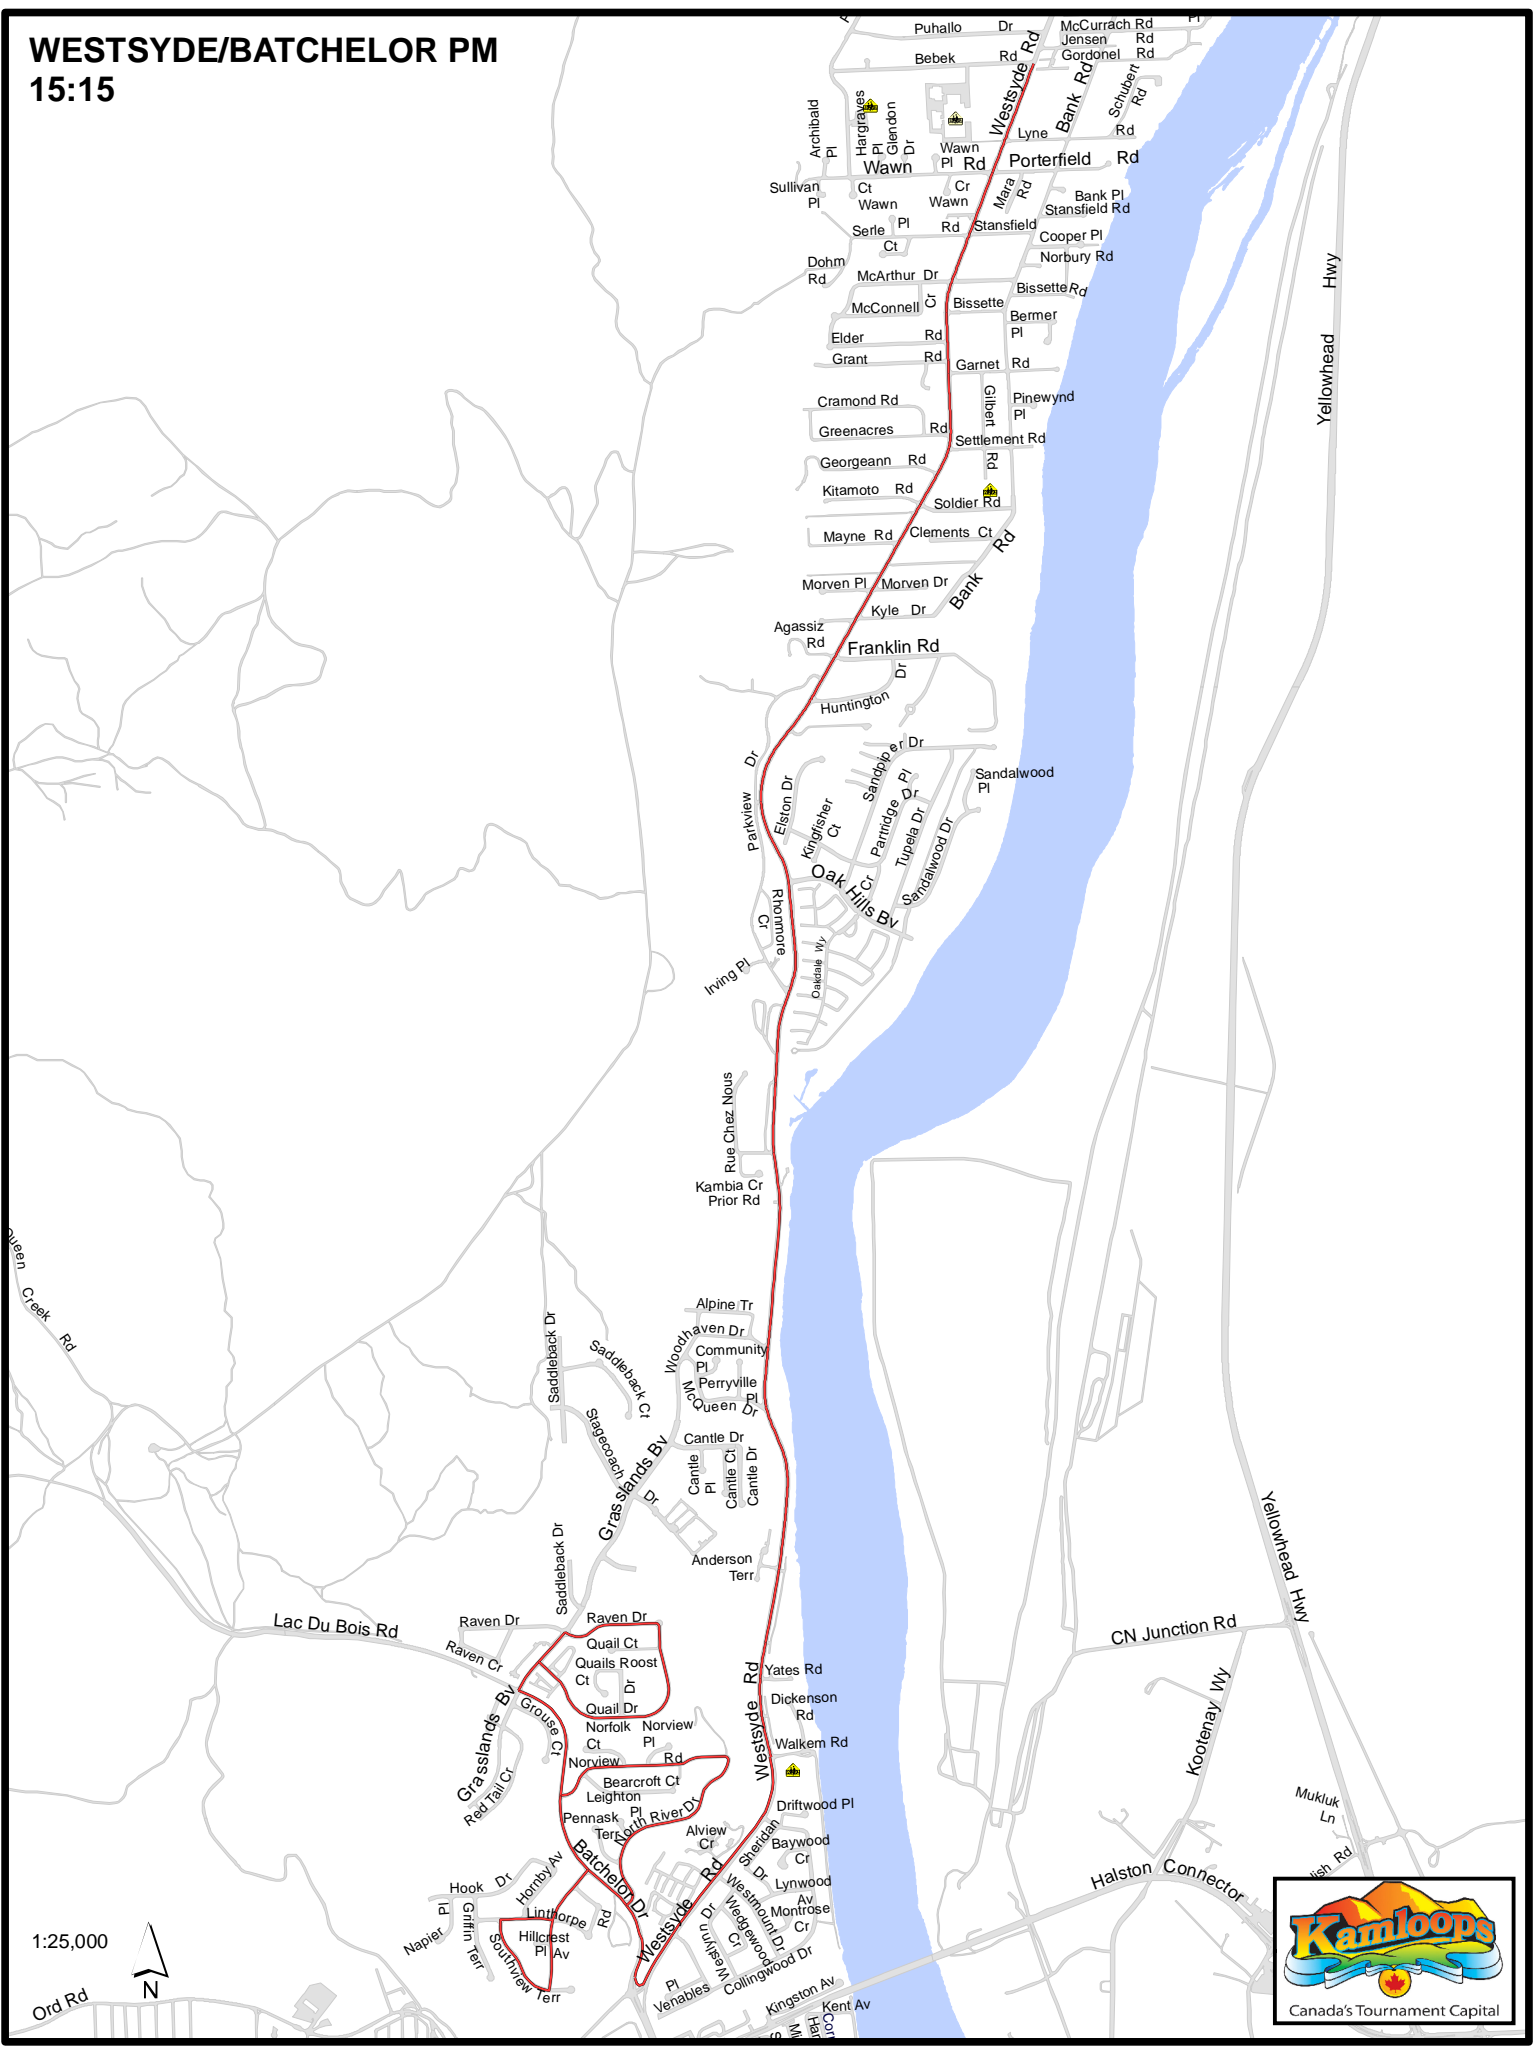

WESTSYDE/BATCHELOR PM

15:15

1:25,000